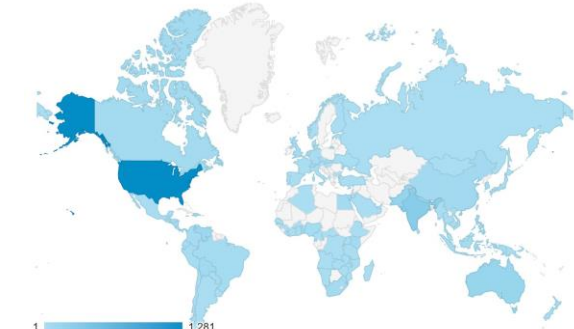

“Si vienes con nosotros, compartiremos contigo todo lo bueno que el Señor nos dé. Números 10:32

Visión general ¿Cómo ven los visitantes nuestro sitio web?

Ubicación ¿Dónde están nuestros visitantes?

País ?	Adquisición	
	Usuarios ?	
De 106 países en total Incremento de 94 países desde el último reporte		3,122 % of Total: 100.00% (3,122)
1. United States	1,281	(40.81%)
2. India	259	(8.25%)
3. Pakistan	139	(4.43%)
4. Australia	133	(4.24%)
5. Nepal	130	(4.14%)
6. Venezuela	89	(2.84%)
7. Philippines	78	(2.48%)
8. Bolivia	70	(2.23%)
9. China	62	(1.98%)
10. Guatemala	56	(1.78%)
11. South Africa	54	(1.72%)
12. Egypt	53	(1.69%)
13. Canada	50	(1.59%)
14. Kenya	43	(1.37%)
15. Nicaragua	41	(1.31%)
16. El Salvador	38	(1.21%)
17. Brazil	34	(1.08%)
18. Indonesia	31	(0.99%)

Páginas ¿Qué es lo que ven?

Páginas ?	Vistas de página ?
	10,087 % of Total: 100.00% (10,087)
1. / ← gtp.org homepage	1,943 (19.26%)
2. /resources/ebooks/lent-companion/	951 (9.43%)
3. /events/	735 (7.29%)
4. /resources/diagnostic-tool/	685 (6.79%)
5. /resources/digital-files/	337 (3.34%)
6. /about/	295 (2.92%)
7. /resources/	270 (2.68%)
8. /about/team/	261 (2.59%)
9. /resources/templates/	233 (2.31%)
10. /resources/webinars/	155 (1.54%)