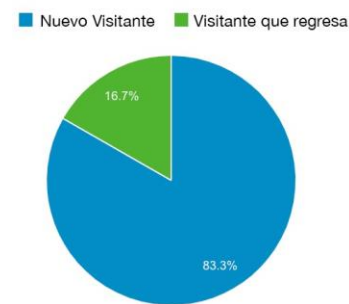

“Si vienes con nosotros, compartiremos contigo todo lo bueno que el Señor nos dé. Números 10:32

Visión general ¿Cómo ven los visitantes nuestro sitio web?

Ubicación ¿Dónde están nuestros visitantes?

País ?	Adquisición	
	Usuarios ?	
De 106 países en total Incremento de 94 países desde el último reporte		3,122 % of Total: 100.00% (3,122)
1. United States	1,281	(40.81%)
2. India	259	(8.25%)
3. Pakistan	139	(4.43%)
4. Australia	133	(4.24%)
5. Nepal	130	(4.14%)
6. Venezuela	89	(2.84%)
7. Philippines	78	(2.48%)
8. Bolivia	70	(2.23%)
9. China	62	(1.98%)
10. Guatemala	56	(1.78%)
11. South Africa	54	(1.72%)
12. Egypt	53	(1.69%)
13. Canada	50	(1.59%)
14. Kenya	43	(1.37%)
15. Nicaragua	41	(1.31%)
16. El Salvador	38	(1.21%)
17. Brazil	34	(1.08%)
18. Indonesia	31	(0.99%)

Páginas ¿Qué es lo que ven?

Páginas ?	Vistas de página ?
	10,087 % of Total: 100.00% (10,087)
1. / ← gtp.org homepage	1,943 (19.26%)
2. /resources/ebooks/lent-companion/	951 (9.43%)
3. /events/	735 (7.29%)
4. /resources/diagnostic-tool/	685 (6.79%)
5. /resources/digital-files/	337 (3.34%)
6. /about/	295 (2.92%)
7. /resources/	270 (2.68%)
8. /about/team/	261 (2.59%)
9. /resources/templates/	233 (2.31%)
10. /resources/webinars/	155 (1.54%)